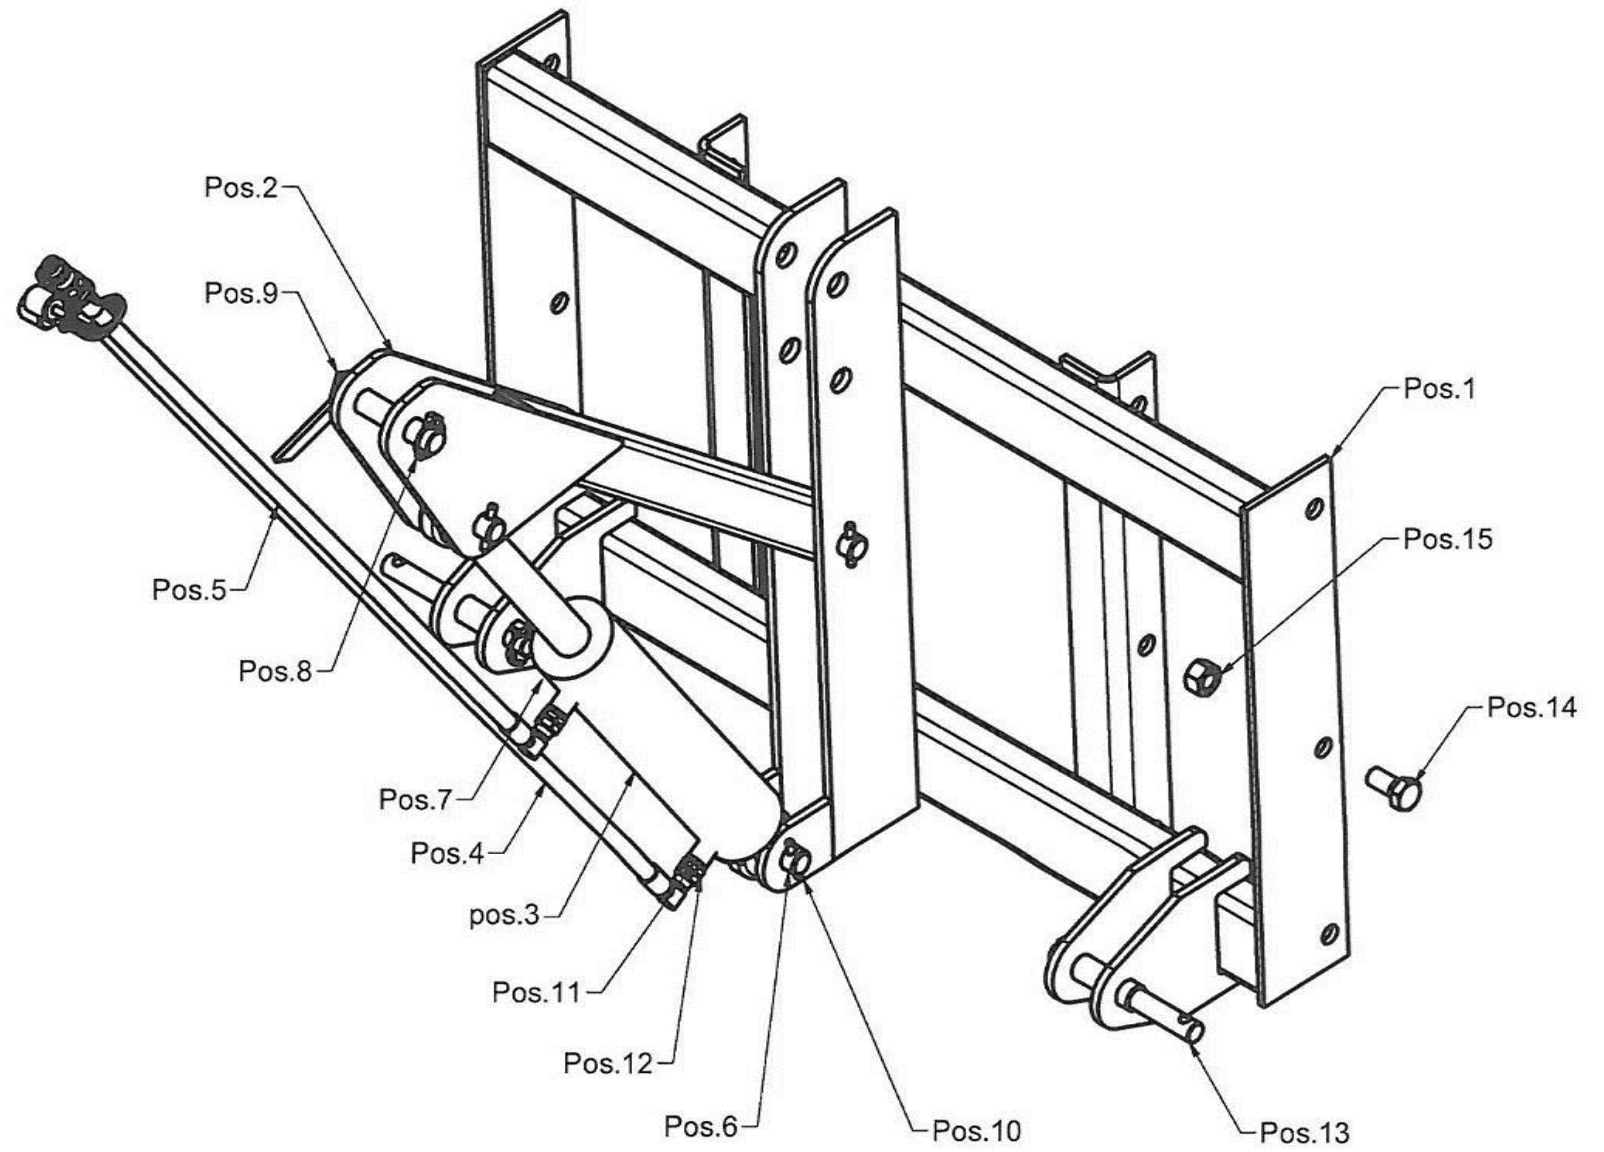

Trepunktophæng / Lastebeslag  
SPR- modeller

Pos.	Vare nr. Part no. Teile NR.	Antal Pcs. Anzahl	Beskrivelse	Description	Beschreibung	Bemærkninger Remarks Bemerkungen
1	28560	1	Trepunktophæng	3-point hitch	3-Punkt Aufhängung	SPR-800 / SPR-1000
1	28563	1	Trepunktophæng	3-point hitch	3-Punkt Aufhängung	SPR-350
2	28561	1	Lastebeslag	Loading hitch	Ladebeschlag	
3	28565	1	Lastecylinder	Loading cylinder	Ladezylinder	
4	28566	1	Hydr.slange	Hydr. Hose	Hydr. Schlauch	1200mm.
5	28567	6	Hydr.slange	Hydr. Hose	Hydr. Schlauch	900mm.
6	28554	3	Bolt	Bolt	Bolzen	ø25x130mm.FZB
7	1210100	2	Sikringssplit	Safety pin	Sicherheits Bolzen	10x40mm.
8	1210080	4	sikringssplit	Safety pin	Sicherheits Bolzen	8x40mm.
9	25413	1	Topstangsbolt	Bolt with handle	Bolzen mit Handgriff	ø25mm.
10	741190215	3	Spændstifter	Pin	Spannstift	8x40mm
11	42418	2	Pakring	Seal ring	Dichtring	3/8"
12	42419	2	Brystnibbel	Hexagon nipple	Brustnippel	3/8"
13	15536	2	Træktappe	Pins for liftarms Cat I/II	Unterlenker Stift	M10
14	740210650	12	Stålbolt	Bolt	Bolzen	M20x4 8.8 FZB
15	740420020	12	Låsemøtrik	Lock nut	Verschluss Mutter	M20